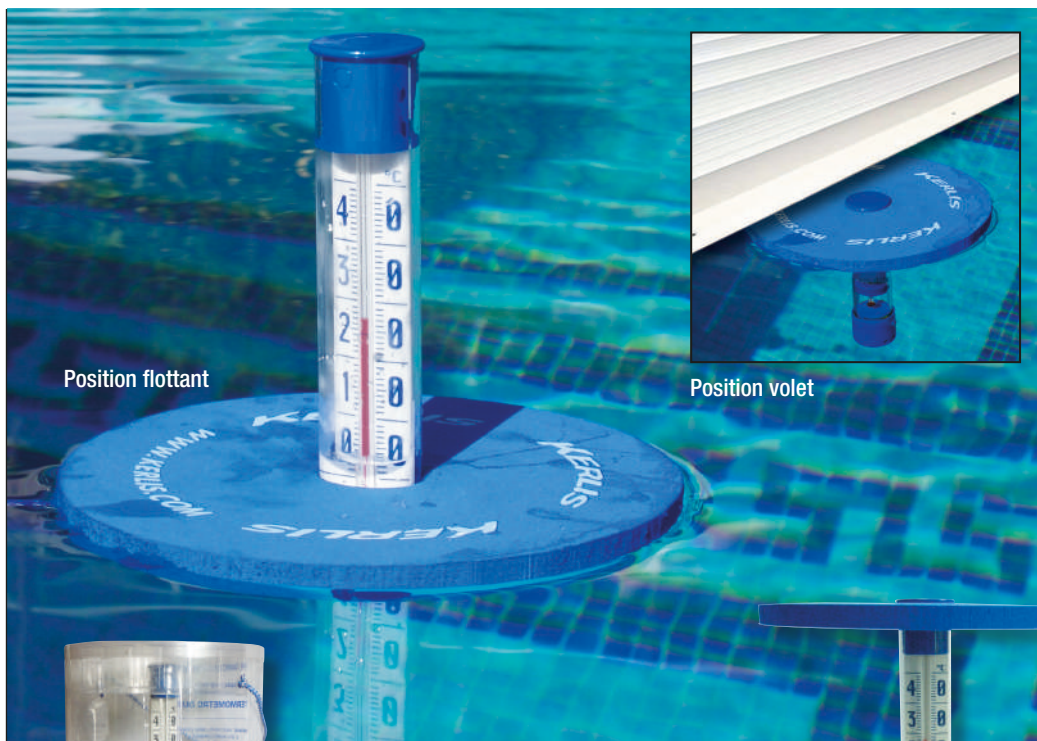

REF 14011 THERMOMÈTRE POISSON

- [FR]** Des thermomètres de caractère dans la piscine.
- [SP]** Termómetros de carácter en su piscina.
- [IT]** Termometri visibili in piscina.
- [GB]** Character thermometers in your pool
- [DE]** PPool-Thermometer der ganz besonderen Art.

L	I	H
15 cm	6 cm	30 cm

REF 14013 THERMOMÈTRE DUO (DOUBLE FONCTION)

- [FR]** 1^{re} fonction: Thermomètre plat pouvant passer sous le volet de la piscine.
2^e fonction : Thermomètre flotteur à lecture facile depuis les margelles.
- [SP]** 1^{era} función : Termómetro plano que puede pasar bajo del flap de la piscina.
2^{nda} función: Termómetro flotante a lectura fácil desde los bordes.
- [IT]** 1ma funzione: Termometro piatto galleggiante a doppio utilizzo
2 funzione: Termometro galleggiante a lettura facile da le borde della piscina
- [GB]** 1st function: Flat thermometer can go under pool cover.
2nd function: Floating thermometer with easy reading from the side.
- [DE]** 1. Funktion: flaches Thermometer, welches die Rolladen-Abdeckung des Pools passieren kann.
2. Funktion: schwimmendes Thermometer, zum leichten Ablesen vom Beckenrand.

Position flottant

Position volet

Ø	H
18 cm	22 cm