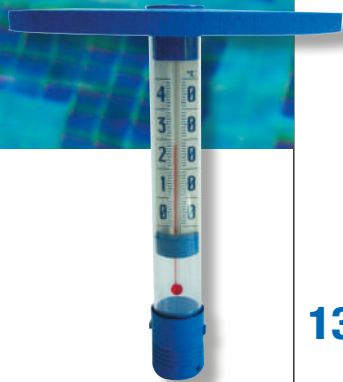

L	I	H
15 cm	6 cm	30 cm

REF 14013 THERMOMÈTRE DUO (DOUBLE FONCTION)

- [FR]** 1^{re} fonction: Thermomètre plat pouvant passer sous le volet de la piscine.
2^e fonction : Thermomètre flotteur à lecture facile depuis les margelles.
- [SP]** 1^{era} función : Termómetro plano que puede pasar bajo del flap de la piscina.
2^{nda} función: Termómetro flotante a lectura fácil desde los bordes.
- [IT]** 1ma funzione: Termometro piatto galleggiante a doppio utilizzo
2 funzione: Termometro galleggiante a lettura facile da le borde della piscina
- [GB]** 1st function: Flat thermometer can go under pool cover.
2nd function: Floating thermometer with easy reading from the side.
- [DE]** 1. Funktion: flaches Thermometer, welches die Rolladen-Abdeckung des Pools passieren kann.
2. Funktion: schwimmendes Thermometer, zum leichten Ablesen vom Beckenrand.

Position flottant

Position volet

Ø	H
18 cm	22 cm