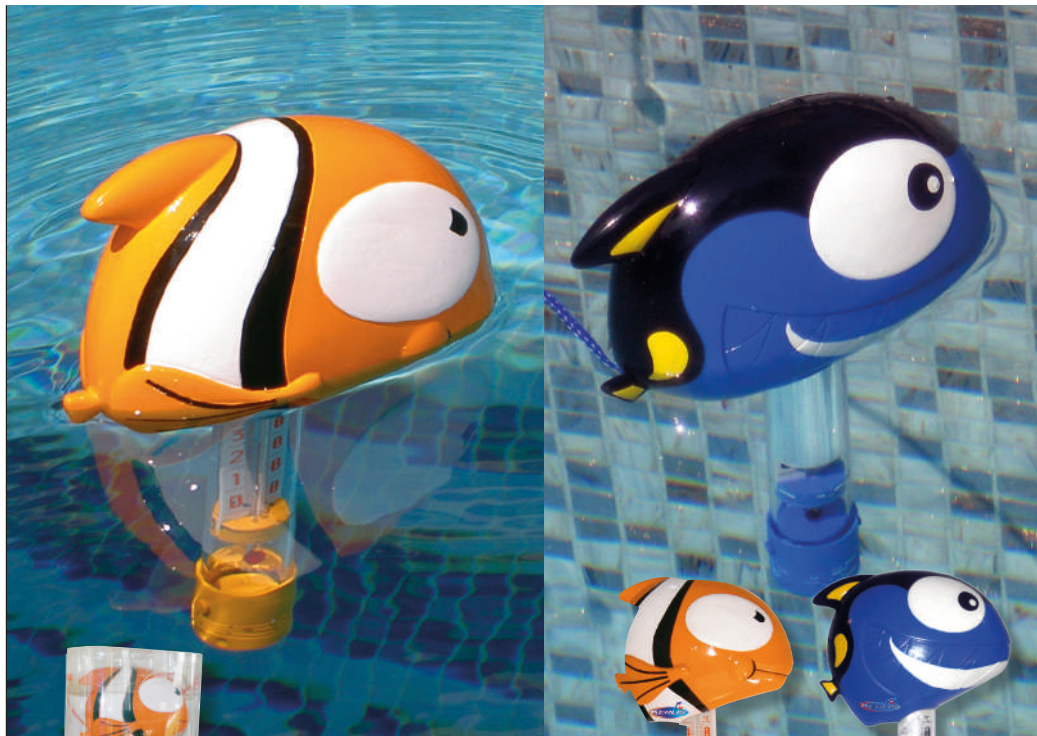

REF 14011 THERMOMÈTRE POISSON

- [FR]** Des thermomètres de caractère dans la piscine.
- [SP]** Termómetros de carácter en su piscina.
- [IT]** Termometri visibili in piscina.
- [GB]** Character thermometers in your pool
- [DE]** PPool-Thermometer der ganz besonderen Art.

L	I	H
15 cm	6 cm	30 cm

REF 14013 THERMOMÈTRE DUO (DOUBLE FONCTION)

- [FR]** 1^{re} fonction: Thermomètre plat pouvant passer sous le volet de la piscine.
2^e fonction : Thermomètre flotteur à lecture facile depuis les margelles.
- [SP]** 1^{era} función : Termómetro plano que puede pasar bajo del flap de la piscina.
2^{nda} función: Termómetro flotante a lectura fácil desde los bordes.
- [IT]** 1ma funzione: Termometro piatto galleggiante a doppio utilizzo
2 funzione: Termometro galleggiante a lettura facile da le borde della piscina
- [GB]** 1st function: Flat thermometer can go under pool cover.
2nd function: Floating thermometer with easy reading from the side.
- [DE]** 1. Funktion: flaches Thermometer, welches die Rolladen-Abdeckung des Pools passieren kann.
2. Funktion: schwimmendes Thermometer, zum leichten Ablesen vom Beckenrand.

Position flottant

Position volet

Ø	H
18 cm	22 cm